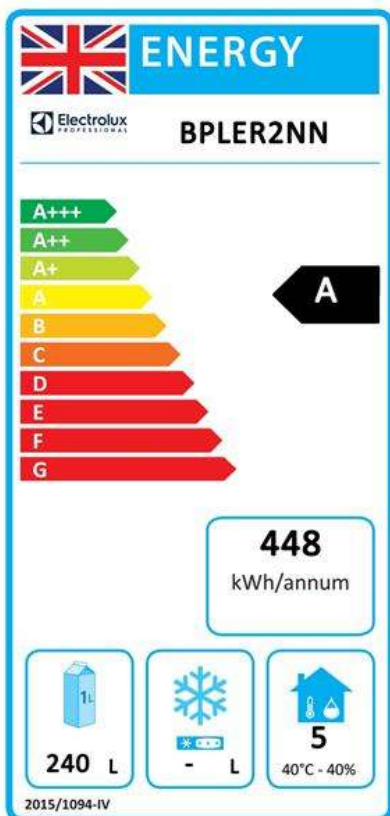

Pekařské stoly
Chlazený stůl, 2 dveře, -2°/+7°C, pro rošty 600x400mm, BEZ desky

Společnost si vyhrazuje právo provádět změny v produktech bez předchozího upozornění. Všechny informace byly správné v době tisku.