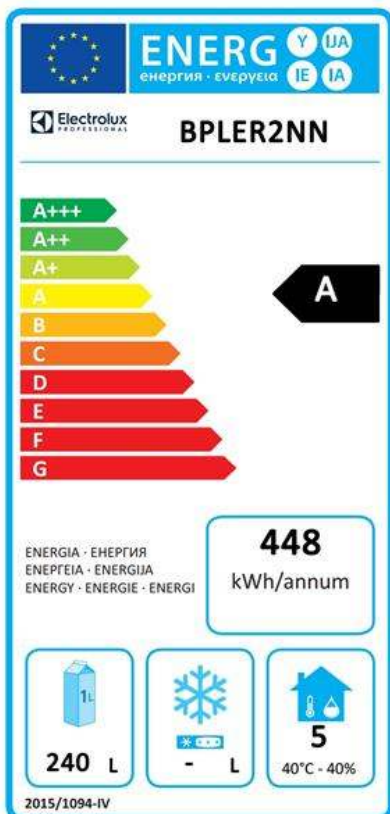

Energetický štítek EU od 1. července
2016

Program Energetických štítků EU pro profesionální chladicí a mrazicí zařízení je založen na požadavku stanovení minimálních norem energetické náročnosti pro komerční chladicí skříně prodávané v Evropské unii.

Tyto požadavky jsou navrženy tak, aby posilovaly energetickou účinnost a šetrný přístup k životnímu prostředí i u profesionálů. Evropský systém energetických štítků se vztahuje na všechny výrobce a dovozce, kteří prodávají a nabízejí zařízení na trzích v rámci EU, a je povinný v celé Evropě.

Důležité : všechny výrobky, které spotřebovávají energii nad minimální úroveň, nebude možné prodávat v rámci EU od 1. července 2016.